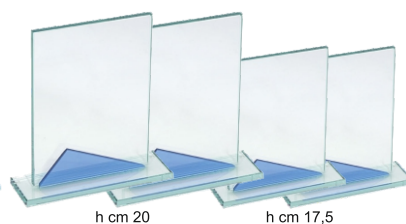

h cm 20 h cm 17,5

h cm 20 h cm 17,5 h cm 15

h cm 20 h cm 17,5

Trofeo in vetro con base completo di incisione (o applicazione targa)

Art. COMBO 2 (1696111E+1681229)

singolare

2 trofei per un totale di

€ 40,80