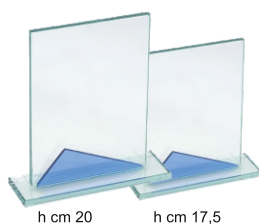

h cm 20 h cm 17,5

h cm 20 h cm 17,5 h cm 15

h cm 20 h cm 17,5

Trofeo in vetro con base completo di incisione (o applicazione targa)

Art. COMBO 2 (1696111E+1681229)

singolare

2 trofei per un totale di

€ 40,80