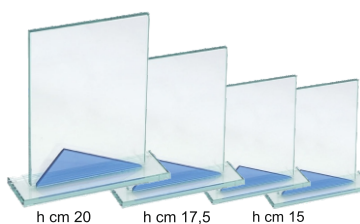

h cm 20 h cm 17,5

h cm 20 h cm 17,5 h cm 15

h cm 20 h cm 17,5

Trofeo in vetro con base completo di incisione (o applicazione targa)

Art. COMBO 2 (1696111E+1681229)

singolare

2 trofei per un totale di

€ 40,80